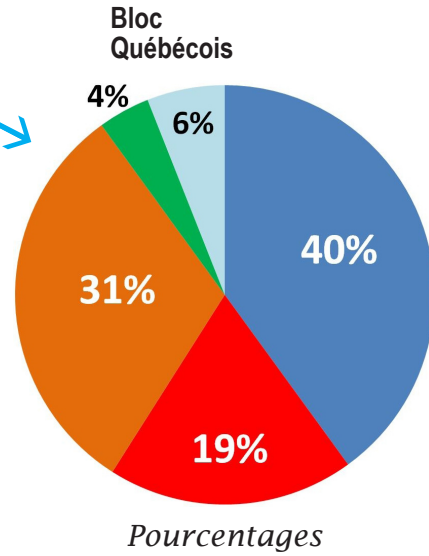

Élections fédérales - mai 2011  
**Résultats réels**

Exemple typique de division  
du vote progressiste  
Circonscription de **Etobicoke-  
Lakeshore**, Toronto, Ontario

Résultats nationaux d'un parti unifié hypothétique, en additionnant, dans chacune des 308 circonscriptions, les votes obtenus en 2011 par les partis néo-démocrate, libéral et vert