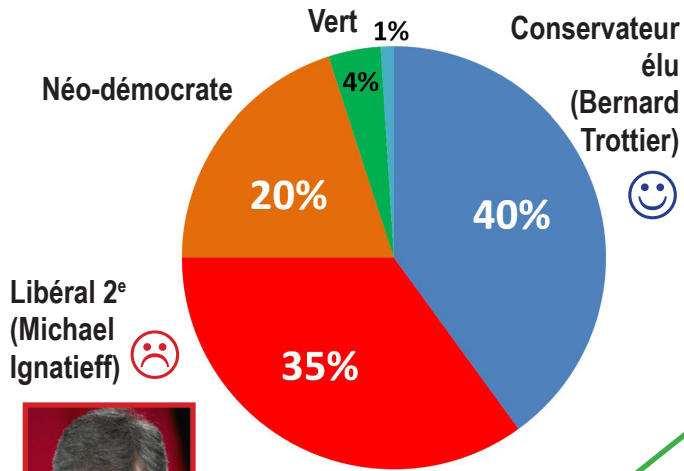

Élections fédérales - mai 2011  
**Résultats réels**

Exemple typique de division  
du vote progressiste  
Circonscription de **Etobicoke-  
Lakeshore**, Toronto, Ontario

Résultats nationaux d'un parti unifié hypothétique, en additionnant, dans chacune des 308 circonscriptions, les votes obtenus en 2011 par les partis néo-démocrate, libéral et vert