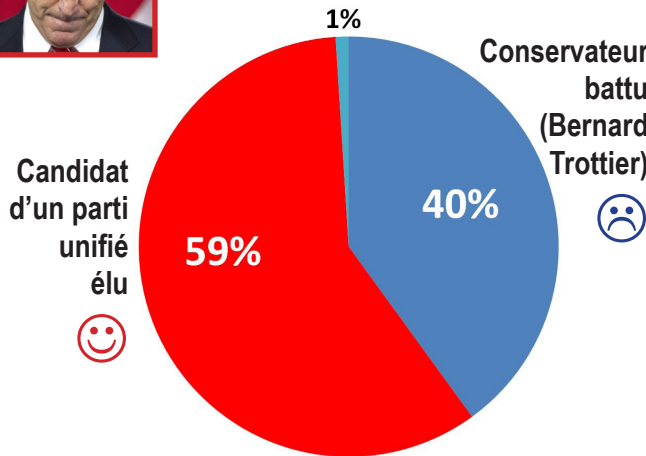

Élections fédérales - mai 2011  
**Résultats réels**

Exemple typique de division  
du vote progressiste  
Circonscription de **Etobicoke-  
Lakeshore**, Toronto, Ontario

Résultats nationaux d'un parti unifié hypothétique, en additionnant, dans chacune des 308 circonscriptions, les votes obtenus en 2011 par les partis néo-démocrate, libéral et vert