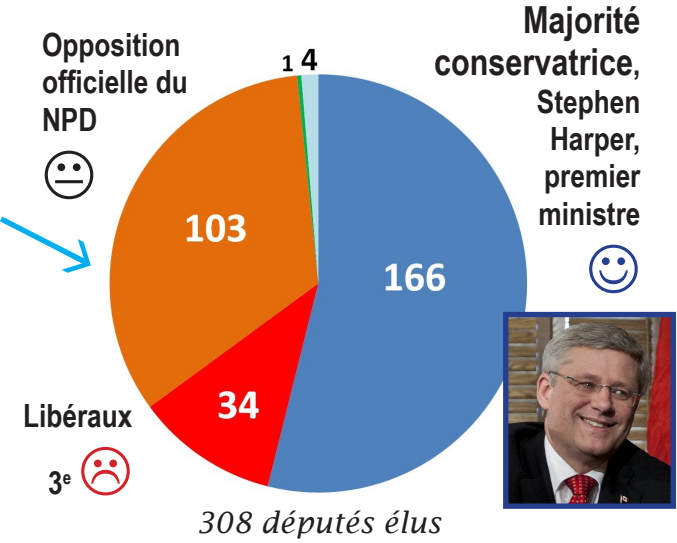

Élections fédérales - mai 2011  
**Résultats réels**

Exemple typique de division  
du vote progressiste  
Circonscription de **Etobicoke-  
Lakeshore**, Toronto, Ontario

Résultats nationaux d'un parti unifié hypothétique, en additionnant, dans chacune des 308 circonscriptions, les votes obtenus en 2011 par les partis néo-démocrate, libéral et vert